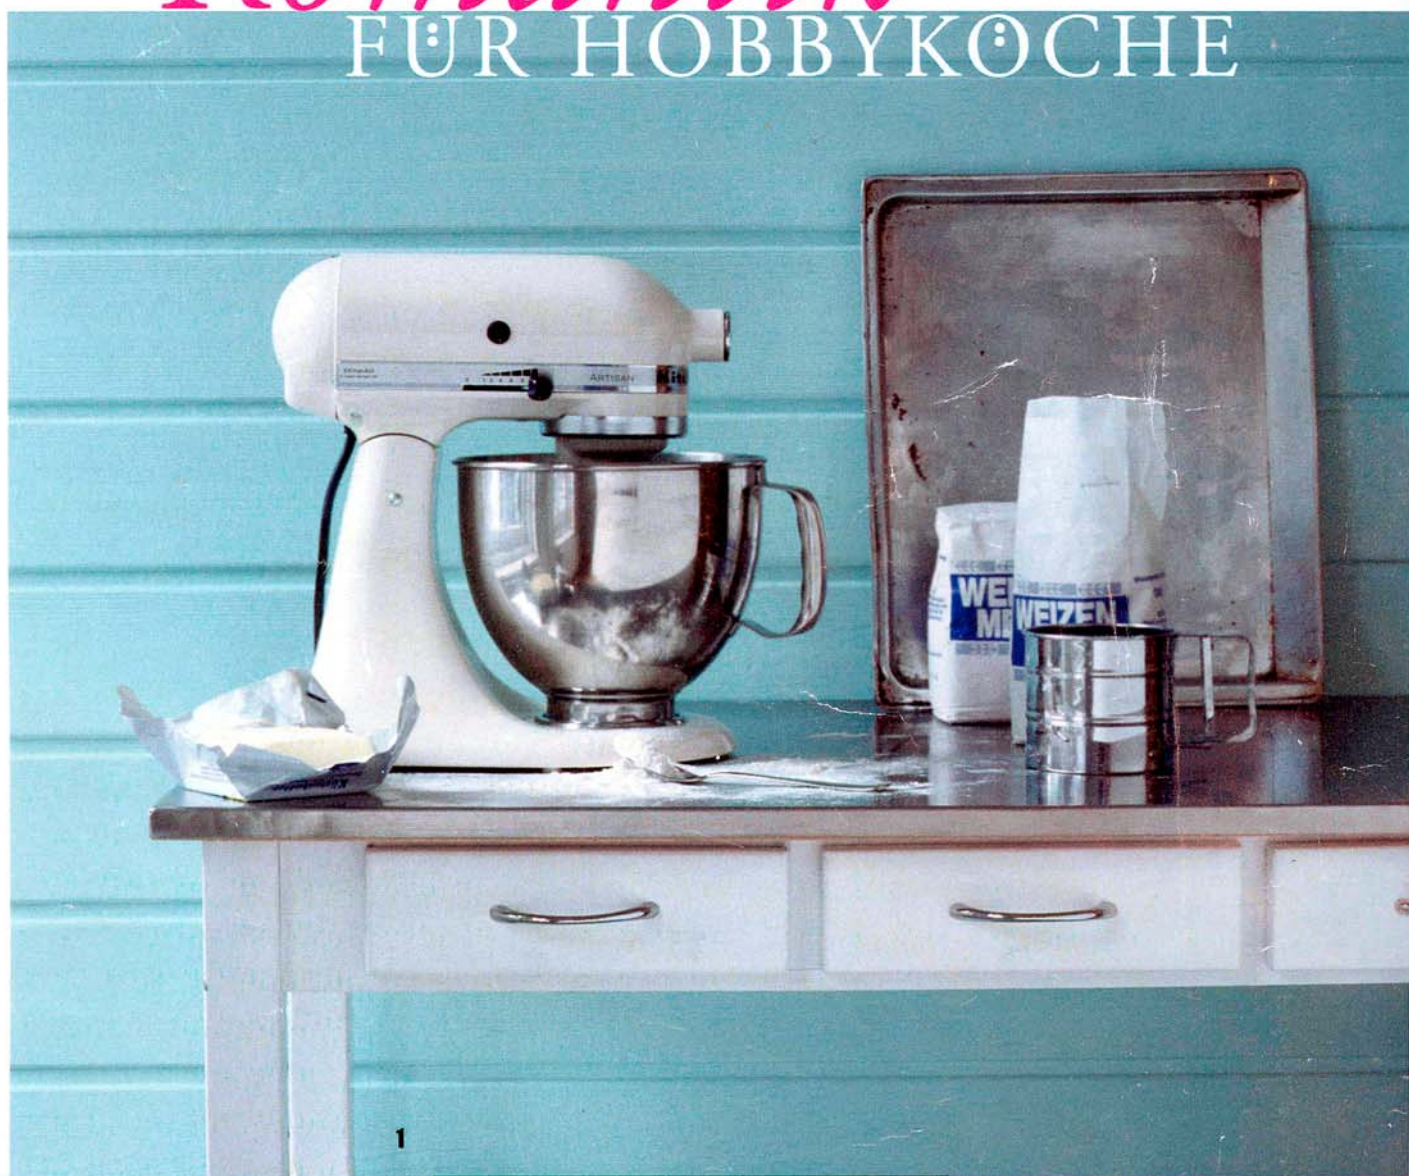

Romantik

FÜR HOBBYKÖCHE

1

2

3

ZUM BESTELLEN

SCHÜRZEN aus französischen Romantikstoffen, je 70 € plus Versand. Brigitte Mommert, Tel. und Fax (0 89) 49 00 18 80

1 CHEFKOCH Die klassische Küchenkonsole aus Gummibaumholz mit einer Edelstahlplatte, drei Schubladen und zwei Ablageböden ist die ideale Arbeitsgrundlage